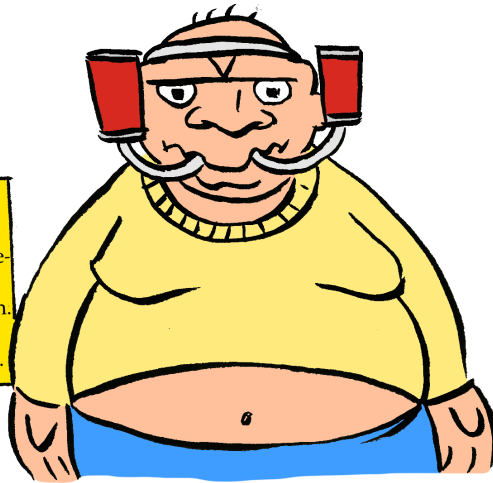

## Einige Penner:

Freagleman ist ein großartiger Superheld und die Hauptfigur dieser Geschichte. Mutig stellt er sich jedem Gegner und beweist dabei gelegentlich Mut und Tapferkeit. Zusammen mit seinen Mitbewohnern erlebt er so auch als Fred immer wieder spannende Abenteuer.

Fred Freagle hat eine Geheimidentität: Er ist der Superheld Freagleman. Ansonsten ist er ein einfacher Penner. Er wohnt mit Leif Kiekn, Freagle-Dog und dem Butler Ghostav eine einem schottischen Schloss in Schottland.

Der übergewichtige Leif Kiekn ist eines Tages bei Fred eingezogen. Zusammen mit seinen Couch-Kameraden Freagle-Dog lässt er sich das Leben auf Kosten von Fred gut gehen. Merkmale: Hängetitten, mobiler Trinkdosenhalter, viereckige Augen.